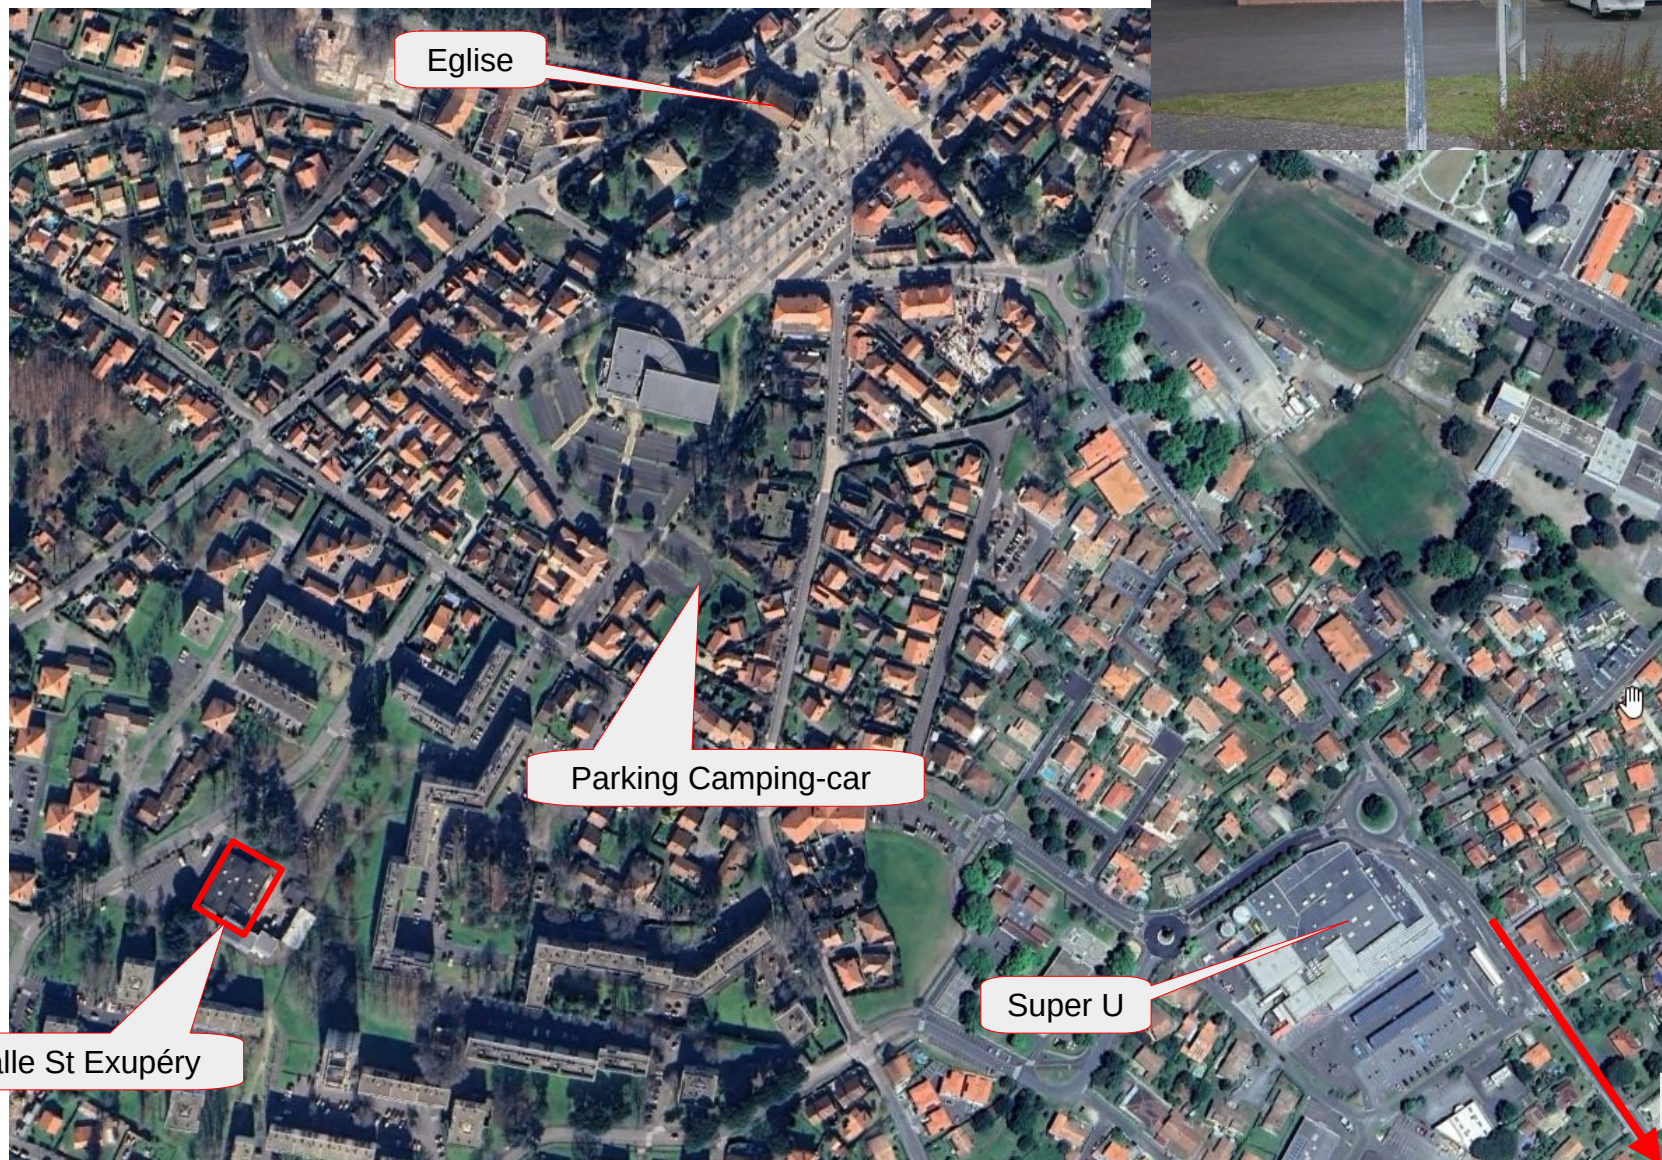

Accès à la salle (Biscarrosse Bourg) :

Salle St Exupéry
273 Avenue Saint-Exupéry
40600 BISCARROSSE

Coordonnées GPS : 44° 23' 21.01" N 1° 10' 12,86" O

Itinéraire fléché à partir de l'église du Bourg

Vers Parentis

Restaurant :
Le Bistrot de l'aérodrome
Rue Costes et Bellonte
40600 BICARROSSE

GPS : 44° 22' 14,41" N 1° 8' 1.45" O

4,5 km de la salle

Vers Parentis

Bistrot de l'aérodrome