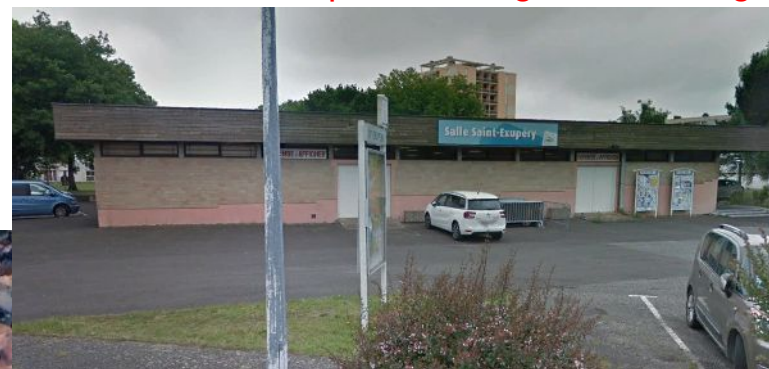

Accès à la salle (Biscarrosse Bourg) :

Salle St Exupéry
273 Avenue Saint-Exupéry
40600 BISCARROSSE

Coordonnées GPS : 44° 23' 21.01" N 1° 10' 12,86" O

Itinéraire fléché à partir de l'église du Bourg

Vers Parentis

Restaurant :
Le Bistrot de l'aérodrome
Rue Costes et Bellonte
40600 BICARROSSE

GPS : 44° 22' 14,41" N 1° 8' 1.45" O

4,5 km de la salle

Vers Parentis

Bistrot de l'aérodrome